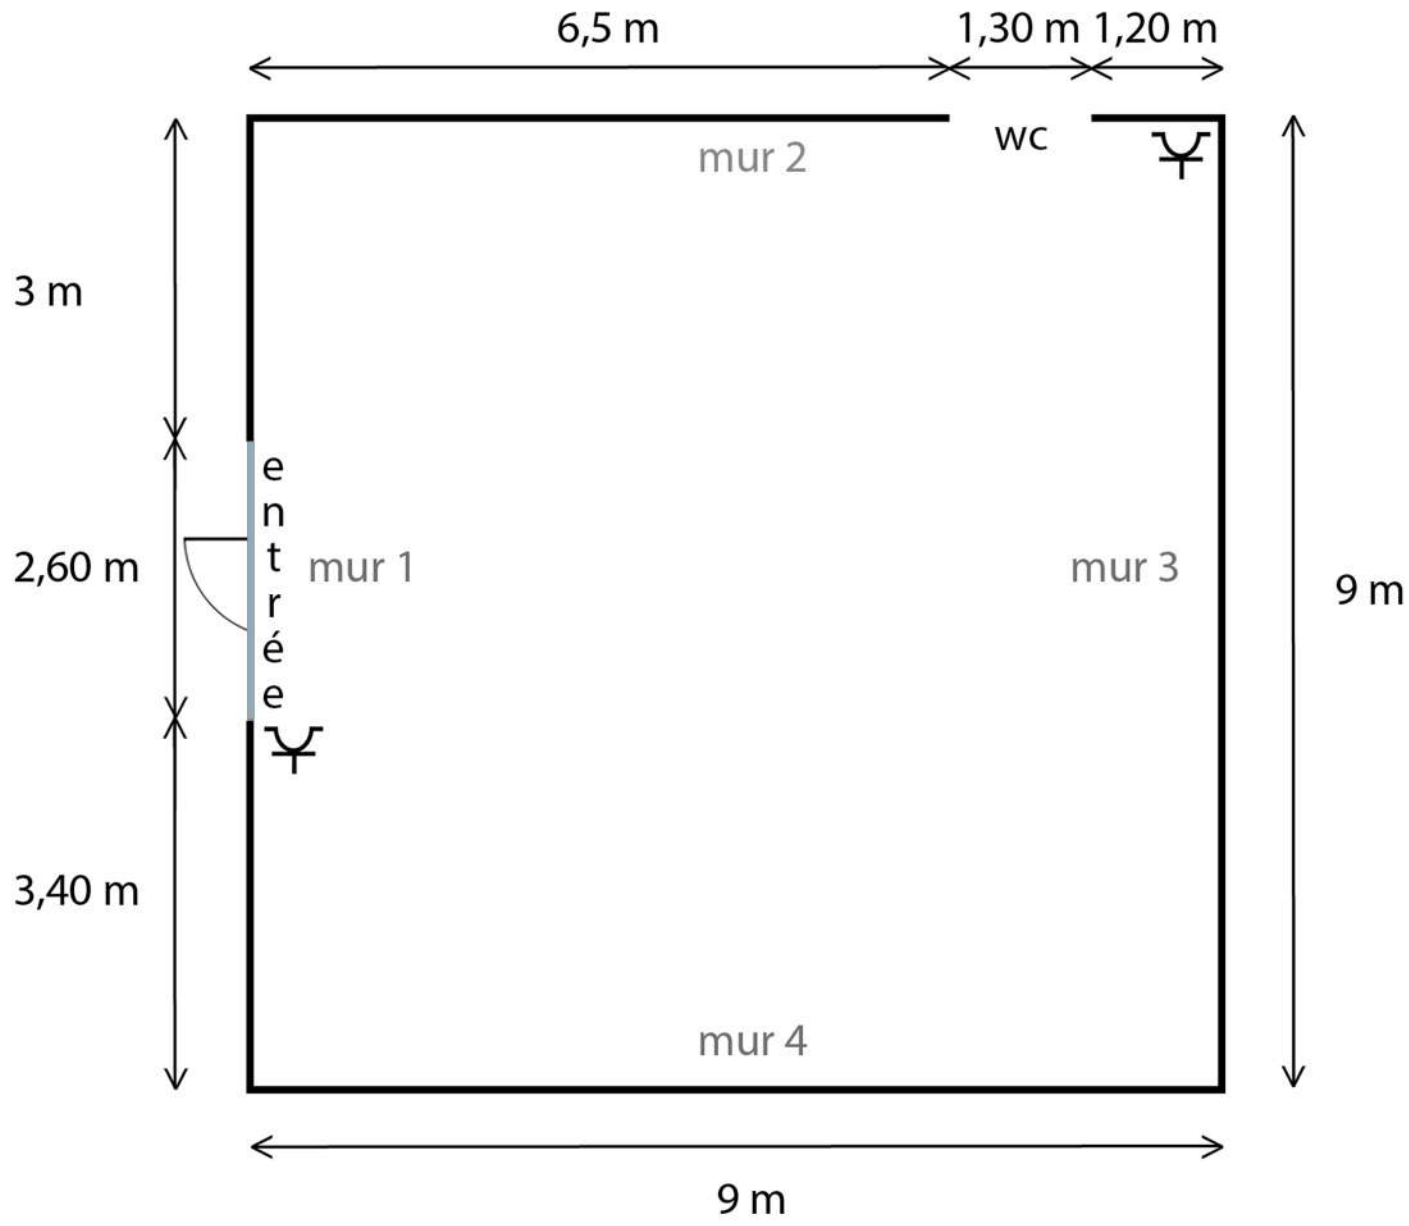

Centre d'Art Fantastique - Salle 1

- 1 - espace de stockage surélevé
- 2 - issue de secours
- salle extérieure
- volet
- ⏏ prise électrique

Centre d'Art Fantastique - Salle 2

1 - espace de stockage surélevé

 comptoir

 volet

 prise électrique

Centre d'Art Fantastique - Salle 3

- 1 - espace de stockage surélevé**
- 2 - issue de secours**
- latte de bois**
- volet**
- ⏏ **prise électrique**

Centre d'Art Fantastique - Salle 4