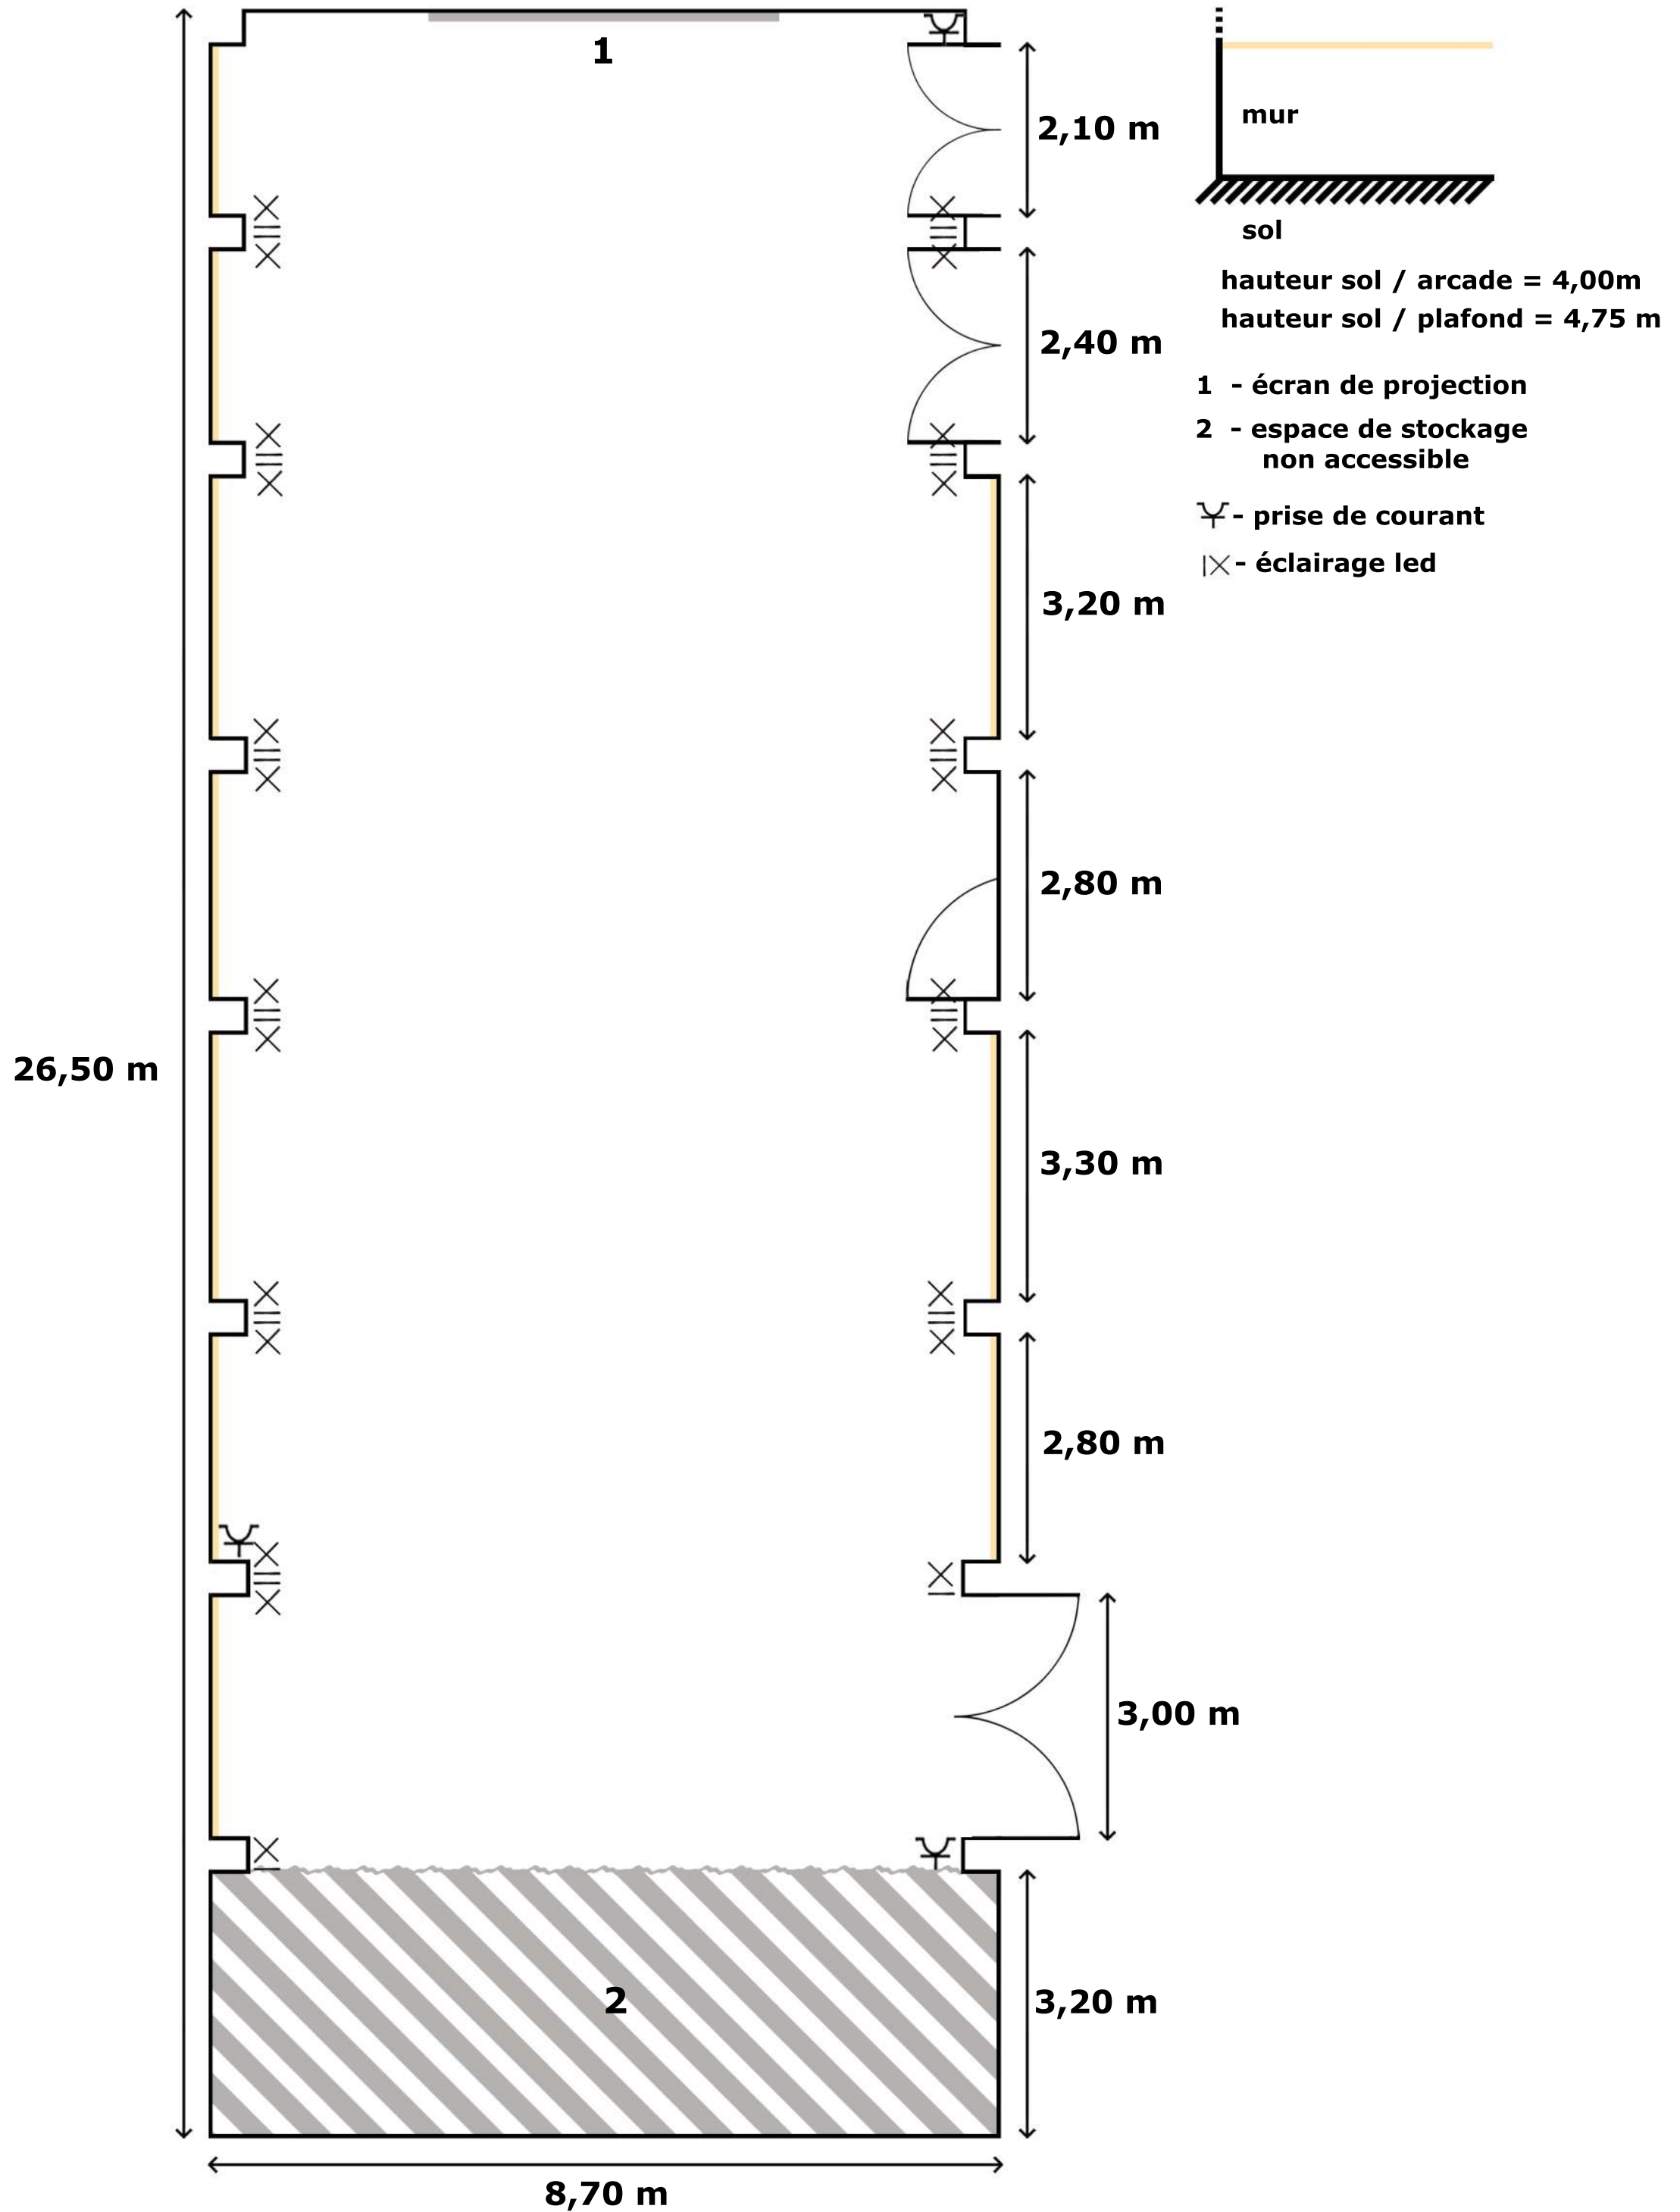

Centre d'Art Fantastique - Salle 1

- 1 - espace de stockage surélevé
- 2 - issue de secours
- salle extérieure
- volet
- ⏏ prise électrique

Centre d'Art Fantastique - Salle 2

1 - espace de stockage surélevé

 comptoir

 volet

 prise électrique

Centre d'Art Fantastique - Salle 3

- 1 - espace de stockage surélevé**
- 2 - issue de secours**
- latte de bois**
- volet**
- ⏏ **prise électrique**

Centre d'Art Fantastique - Salle 4